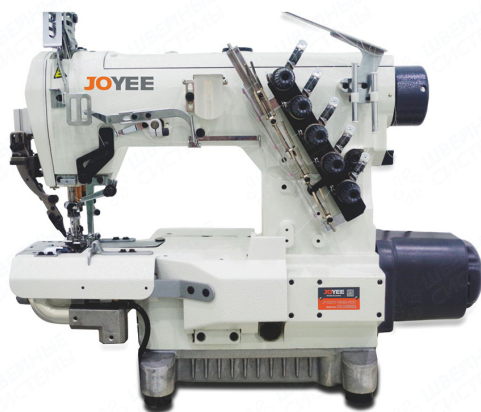

E-mail: 363030@mail.ru ШВЕЙНЫЕСИСТЕМЫ.РФ

27.06.2026

Коммерческое предложение

Модель: Промышленная швейная машина Joyee JY-C221C-156-BD

Описание

Трехугольная пятиниточная распошивальная машина, предназначена для шитья трикотажных и эластичных тканей (спортивная одежда, футболки, нижнее белье).

Применение: спортивная одежда, футболки, нижнее белье.

Характеристики

- Модель: JOYEE
- Производитель: Китай
- Тип ткани: Трикотаж
- Тип смазки: Автоматическая
- Макс стежок: 4.4мм
- Макс подъем лапки: 7мм
- Макс скорость: 4500
- Количество нитей: 5
- Количество игл: 3
- Тип стежка: Цепной
- Расстояние между иглами: 5.6мм
- Тип платформы: Цилиндрическая