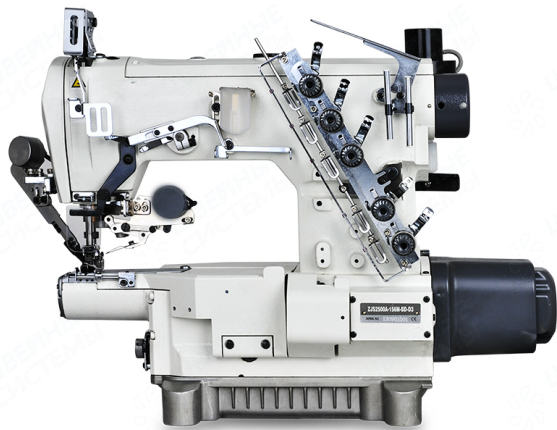

E-mail: 363030@mail.ru ШВЕЙНЫЕСИСТЕМЫ.РФ

27.06.2026

Коммерческое предложение

Модель: Промышленная швейная машина Joyee JY-S2500A-156M-BD-D3C

Описание

3-х игольная 5-и ниточная плоскошовная машина с узкой рукавной платформой (малого диаметра), с верхним раскладчик

Характеристики

- Модель: JOYEE
- Производитель: Китай
- Тип ткани: Трикотаж
- Тип смазки: Автоматическая
- Макс стежок: 4.4мм
- Макс подъем лапки: 6мм
- Макс скорость: 4500
- Количество нитей: 5
- Количество игл: 3
- Тип стежка: Цепной
- Автоматическая обрезка нити: Да
- Автоматический подъем лапки: Да
- Расстояние между иглами: 5.6мм
- Тип платформы: Рукавная