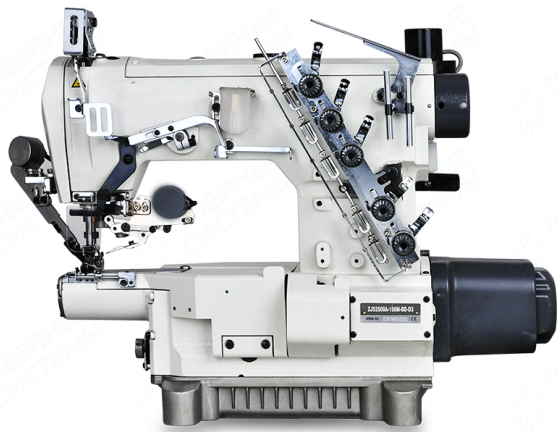

E-mail: 363030@mail.ru ШВЕЙНЫЕСИСТЕМЫ.РФ

13.05.2026

Коммерческое предложение

Модель: Промышленная швейная машина Joyee JY-S2500A-156M-BD-D3C

Описание

3-х игольная 5-и ниточная плоскошовная машина с узкой рукавной платформой (малого диаметра), с верхним раскладчик

Характеристики

- Модель: JOYEE
- Производитель: Китай
- Тип ткани: Трикотаж
- Тип смазки: Автоматическая
- Макс стежок: 4.4мм
- Макс подъем лапки: 6мм
- Макс скорость: 4500
- Количество нитей: 5
- Количество игл: 3
- Тип стежка: Цепной
- Автоматическая обрезка нити: Да
- Автоматический подъем лапки: Да
- Расстояние между иглами: 5.6мм
- Тип платформы: Рукавная