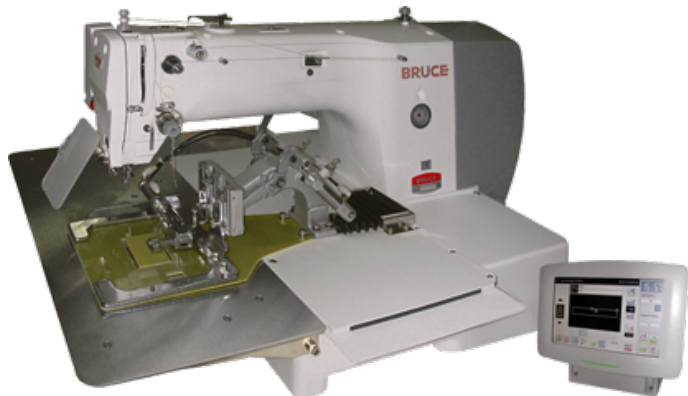

E-mail: 363030@mail.ru ШВЕЙНЫЕСИСТЕМЫ.РФ

14.06.2026

Коммерческое предложение

Модель: Машина циклического шитья Bruce BRC-T 2210-D

Описание

Машина циклического шитья, предназначена для настрачивания деталей по контуру.

Преимущество:

поле шитья: 220 x 100 мм.

Характеристики

- Размеры Игл: 11-25#/№75-№200
- Модель: BRUCE
- Производитель: Китай
- Макс подъем лапки: 22мм
- Макс скорость: 2700
- Тип иглы: DPX17

Цена: 389177 руб.