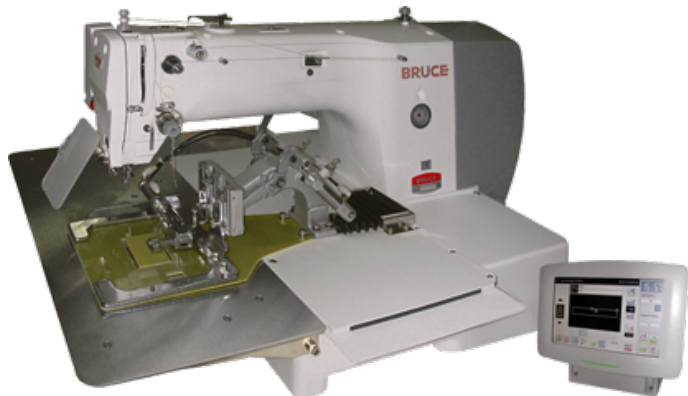

**ШВЕЙНЫЕ
СИСТЕМЫ**

ОБЩЕСТВО С ОГРАНИЧЕННОЙ ОТВЕТСТВЕННОСТЬЮ

"ШВЕЙНЫЕ СИСТЕМЫ"

ИНН 3702218290 КПП 370201001

ОКВЭД 46.64\46.69\33.12 ОГРН 1193702009258

153034 Ивановская область, г. Иваново, ул. Смирнова, д. 93А,
помещение 446АТ. +7 4932 345932, 88002004932

E-mail: 363030@mail.ru ШВЕЙНЫЕСИСТЕМЫ.РФ

14.06.2026

Коммерческое предложение

Модель: Машина циклического шитья Bruce BRC-T 2210-D

Описание

Машина циклического шитья, предназначена для настрачивания деталей по контуру.

Преимущество:

поле шитья: 220 x 100 мм.

Характеристики

- Размеры Игл: 11-25#/№75-№200
- Модель: BRUCE
- Производитель: Китай
- Макс подъем лапки: 22мм
- Макс скорость: 2700
- Тип иглы: DPX17

Цена: 389177 руб.

Наличие оборудования и сроки поставки уточняйте у менеджера по телефону 88002004932