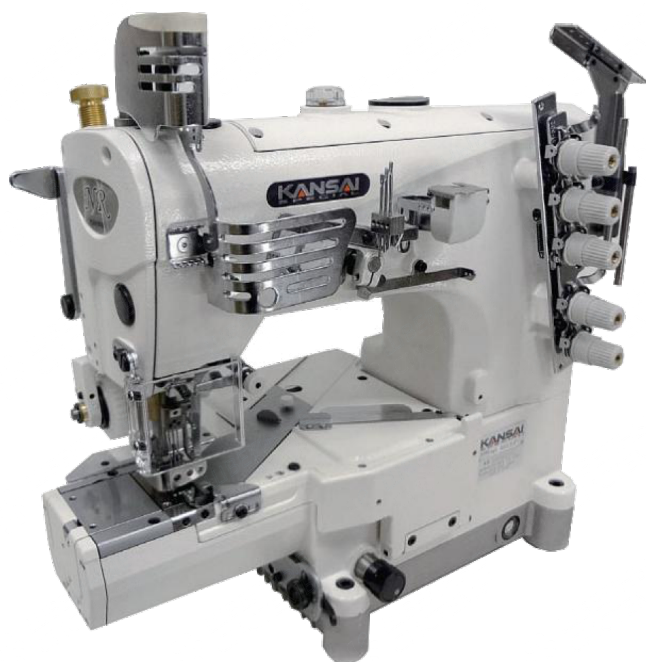

помещение 446АТ. +7 4932 345932, 88002004932

E-mail: 363030@mail.ru ШВЕЙНЫЕСИСТЕМЫ.РФ

17.06.2026

Коммерческое предложение

Модель: Промышленная швейная машина KANSAI SPECIAL RX-9803GPLK

Описание

Трехугольная плоскошовная машина с верхним и нижним застилом с цилиндрической платформой (диаметр 90 мм) с подрезкой края (с левым ножом) ткани, с пуллером, с натяжными роликами для вшивания резинки «в кольцо».

Применение: для вшивания резинки «в кольцо».

Характеристики

- Модель: RX
- Производитель: Kansai Special
- Тип ткани: Легкие и средние
- Тип продвижения ткани: Нижняя рейка
- Тип смазки: Автоматическая
- Макс стежок: 4.2мм
- Макс подъем лапки: 6мм
- Макс скорость: 4800
- Количество нитей: 5
- Тип иглы: UYx128GAS
- Количество игл: 3
- Тип строчки: Плоский шов
- Тип стежка: Цепной
- Автоматические функции: Нет