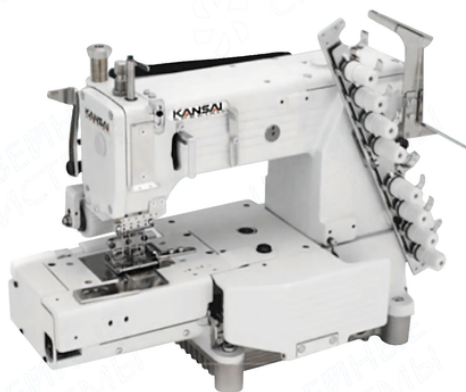

E-mail: 363030@mail.ru ШВЕЙНЫЕСИСТЕМЫ.РФ

04.04.2026

Коммерческое предложение

Модель: Промышленная швейная машина KANSAI SPECIAL FX-4404P

Описание

Четырехугольная машина двойного цепного стежка с цилиндрической платформой (диаметр 135 мм) для притачивания резинки, с пуллером.

Применение: для настрачивания резинки или беек в производстве нижнего белья и спортивной одежды.

Преимущество: наличие зубчатого пластикового ролика, рукавная платформа.

Характеристики

- Модель: FX
- Производитель: Kansai Special
- Тип ткани: Легкие и средние
- Тип продвижения ткани: Нижний дифференциальный транспортер
- Тип смазки: Автоматическая
- Макс стежок: 3.6мм
- Макс подъем лапки: 8мм
- Макс скорость: 4500
- Количество нитей: 8
- Тип иглы: DVx57
- Количество игл: 4
- Тип строчки: Плоский шов
- Тип стежка: Цепной
- Автоматические функции: Нет
- Расстояние между иглами: 19мм
- Тип платформы: Цилиндрическая