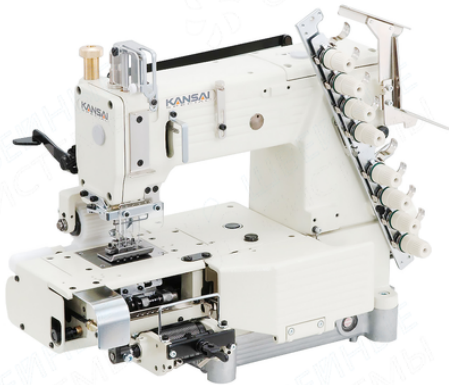

E-mail: 363030@mail.ru ШВЕЙНЫЕСИСТЕМЫ.РФ

04.04.2026

Коммерческое предложение

Модель: Промышленная швейная машина KANSAI SPECIAL FX-4406PMD

Описание

Шестиигольная машина двойного цепного стежка с цилиндрической платформой для притачивания резинки, с пуллером, устройством дозированной подачи.

Применение: для притачивания резинки при производстве нижнего белья и спортивной одежды.

Преимущество: рукавная платформа, наличие устройства предварительного натяжения эластичной тесьмы, наличие ролика для продвижения материала;

Характеристики

- Модель: FX
- Производитель: Kansai Special
- Тип ткани: Легкие и средние
- Тип продвижения ткани: Нижний дифференциальный транспортер
- Тип смазки: Автоматическая
- Макс стежок: 3.6мм
- Макс подъем лапки: 8мм
- Макс скорость: 4500
- Количество нитей: 12
- Тип иглы: DVx57
- Количество игл: 6
- Тип строчки: Плоский шов
- Тип стежка: Цепной
- Автоматические функции: Нет
- Расстояние между иглами: 6.4мм