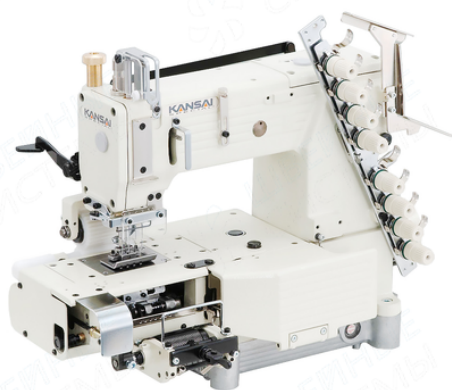

E-mail: 363030@mail.ru ШВЕЙНЫЕСИСТЕМЫ.РФ

17.06.2026

Коммерческое предложение

Модель: Промышленная швейная машина KANSAI SPECIAL FX-4406PMD

Описание

Шестиигольная машина двойного цепного стежка с цилиндрической платформой для притачивания резинки, с пуллером, устройством дозированной подачи.

Применение: для притачивания резинки при производстве нижнего белья и спортивной одежды.

Преимущество: рукавная платформа, наличие устройства предварительного натяжения эластичной тесьмы, наличие ролика для продвижения материала;

Характеристики

- Модель: FX
- Производитель: Kansai Special
- Тип ткани: Легкие и средние
- Тип продвижения ткани: Нижний дифференциальный транспортер
- Тип смазки: Автоматическая
- Макс стежок: 3.6мм
- Макс подъем лапки: 8мм
- Макс скорость: 4500
- Количество нитей: 12
- Тип иглы: DVx57
- Количество игл: 6
- Тип строчки: Плоский шов
- Тип стежка: Цепной
- Автоматические функции: Нет
- Расстояние между иглами: 6.4мм