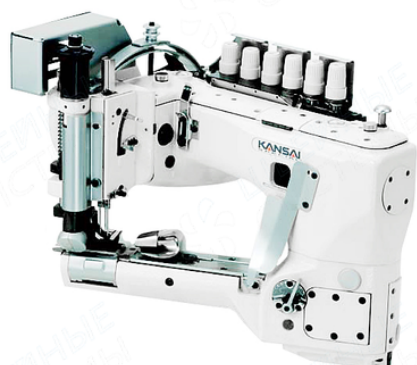

E-mail: 363030@mail.ru ШВЕЙНЫЕСИСТЕМЫ.РФ

17.06.2026

Коммерческое предложение

Модель: Промышленная швейная машина KANSAI SPECIAL SX-6803PD

Описание

Трехугольная машина двойного цепного стежка «обними меня» для выполнения шва «в замок» с дифференциальной подачей, с пуллером.

Применение: для выполнения стачивающих операций швом «взамок» на деталях цилиндрической формы из тяжёлых материалов, например, боковых швов на джинсах или рабочей одежды.

Характеристики

- Модель: SX
- Производитель: Kansai Special
- Тип ткани: Легкие и средние
- Тип продвижения ткани: Нижний дифференциальный транспортер
- Тип смазки: Автоматическая
- Макс стежок: 4.2мм
- Макс подъем лапки: 8мм
- Макс скорость: 4500
- Количество нитей: 6
- Тип иглы: UYx128GAS
- Количество игл: 3
- Тип строчки: Плоский шов
- Тип стежка: Цепной
- Автоматические функции: Нет
- Расстояние между иглами: 6.4мм

- Тип платформы: Узкий рукав

Цена: 344862 руб.

Наличие оборудования и сроки поставки уточняйте у менеджера по телефону 88002004932