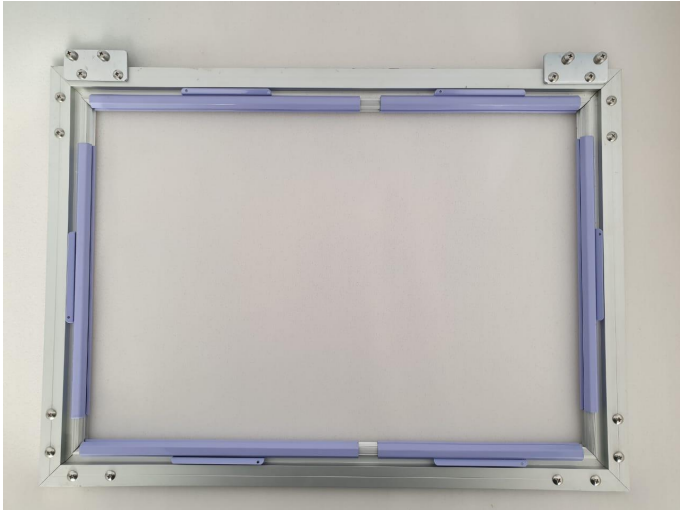

E-mail: 363030@mail.ru ШВЕЙНЫЕСИСТЕМЫ.РФ

21.05.2026

Коммерческое предложение

Модель: Бордюрная рама W 2214 560мм x 350мм

Описание

Бордюрная рама для вышивки максимального формата 560мм x 350мм.
Выполнена из дюрала. Поставляется в комплекте со столешницей.