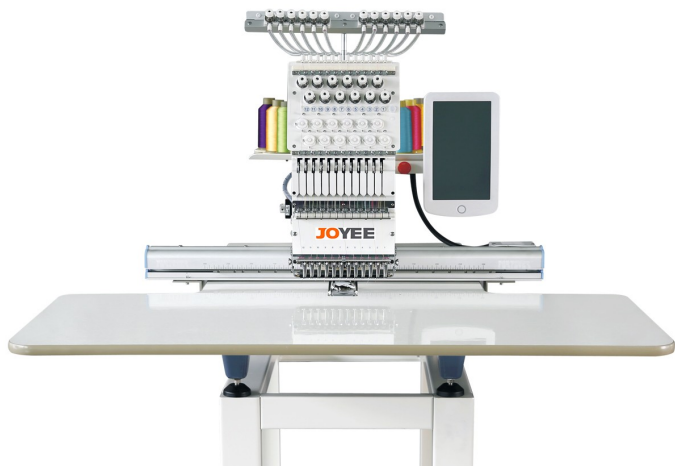

### **Коммерческое предложение**

**Модель: Вышивальная машина Joyee JY-1201 (400x600)**

#### **Описание**

Вышивальная одноголовочная машина, 12 игл (цветов).

Выполняет вышивку высокого класса на различных видах материалов, включая кожу. Мультиязычный цветной сенсорный дисплей, русифицированное меню, автоматическая смена цвета, автоматическая обрезка нити, высокочувствительные датчики обрыва нити, японский челнок, USB-порт.

Технические характеристики:

Количество голов 1

Количество игл 12

Поле вышивки 400x600 мм.

Скорость вышивки 1200 ст/мин.

Память 200 000 000 стежков/400 дизайнов.

Форматы DST, DSB.

Набор пялец в комплекте