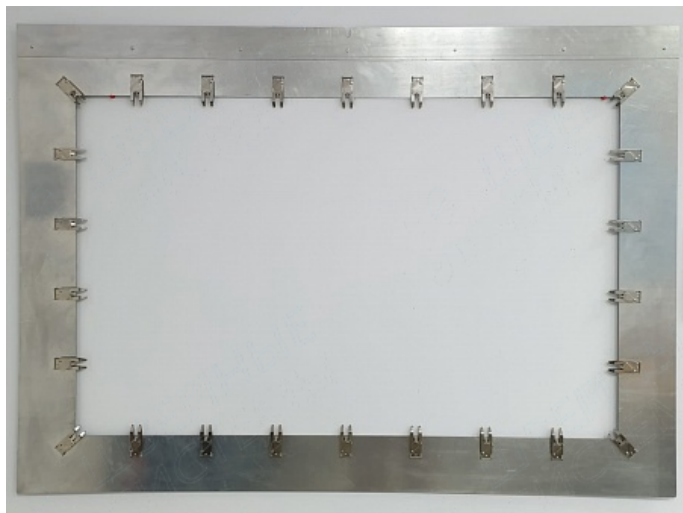

E-mail: 363030@mail.ru ШВЕЙНЫЕСИСТЕМЫ.РФ

21.05.2026

Коммерческое предложение

Модель: Рама для швейного автомата JUITA поле 150x110

Описание

Рама для китайского швейного автомата JUITA JOYEE JACK BRUCE

Выполнена из дюрали Д16АТ 1,5 или 2мм.

Основа выполнена из ПУ покрытия 1мм.

Оснащена откидными зажимами с фиксаторами.

Размер окна 150 x 110см

Данная рама может быть изготовлена по вашим размерам.

Цена: 31928 руб.

Наличие оборудования и сроки поставки уточняйте у менеджера по телефону 88002004932