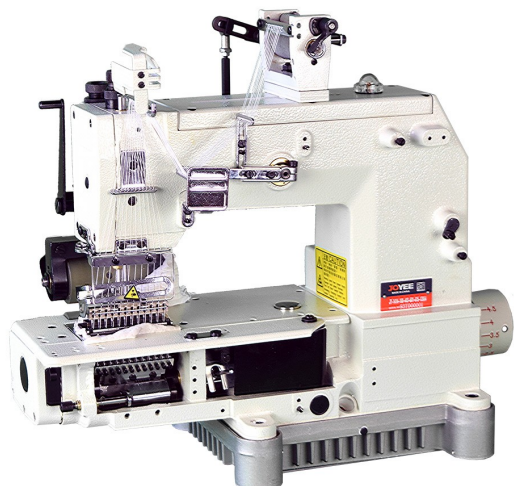

E-mail: 363030@mail.ru ШВЕЙНЫЕСИСТЕМЫ.РФ

27.06.2026

Коммерческое предложение

Модель: Промышленная швейная машина Joyee JY-1414-100-403-601-615-12064 (комплект)

Описание

Промышленная двенадцатиигольная машина для втачивания резинки в пояс брюк, с приспособлением для работы эластичной нитью верхней подачи.

Характеристики

- Размеры Игл: 11-16#/№75-№100
- Модель: JOYEE
- Производитель: Китай
- Тип ткани: Легкие и средние
- Тип продвижения ткани: Нижняя рейка
- Тип смазки: Автоматическая
- Макс стежок: 3.6мм
- Макс подъем лапки: 12.5мм
- Макс скорость: 3000
- Количество нитей: 24
- Тип иглы: UY113GS
- Количество игл: 12
- Тип стежка: Цепной
- Расстояние между иглами: 6.4мм
- Тип платформы: Плоская