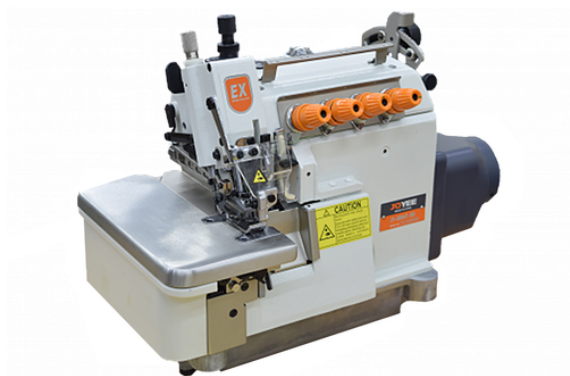

27.06.2026

Коммерческое предложение

Модель: Оверлок Joyee JY-T905-5

Описание

Краеобметочная пятиниточная машина для очень тяжелых видов тканей.

Характеристики

- Размеры Игл: 9-14#/№65-№90
- Модель: JOYEE
- Производитель: Китай
- Тип ткани: Тяжелые
- Тип продвижения ткани: Нижний и верхний транспортер
- Тип смазки: Автоматическая
- Макс стежок: 5мм
- Макс подъем лапки: 7мм
- Макс скорость: 7000
- Количество нитей: 5
- Тип иглы: B-27 (DCx27)
- Количество игл: 2
- Тип стежка: Цепной
- Автоматические функции: Нет
- Автоматическая закрепка: Нет
- Автоматическая обрезка нити: Нет
- Автоматический подъем лапки: Нет
- Расстояние между иглами: 5мм